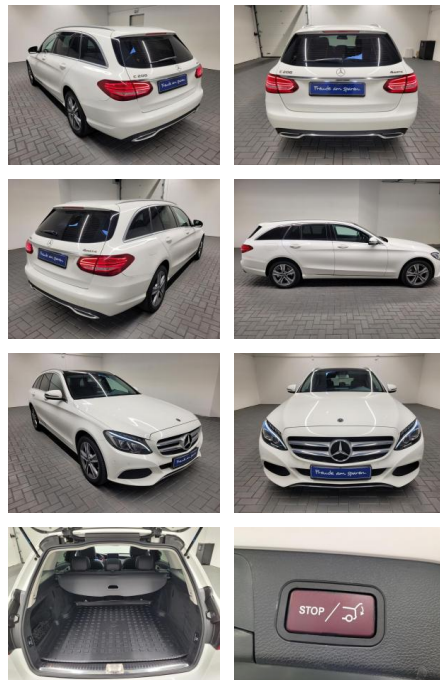

AM35-29201 **Angebotsnr.:**

Erstzulassung:	Kilometer:	Farbe:	Leistung:	Kraftstoffart:
26.10.2017	111.500		135 kW / 184 PS	Benzin

PREIS
27.330 €

FINANZIERUNGSBEISPIEL
Laufzeit: 72 Monate Anzahlung: 25 %
Basis-Finanzierung:* Mtl. Rate:
Zielraten-Finanzierung:** **237 €**