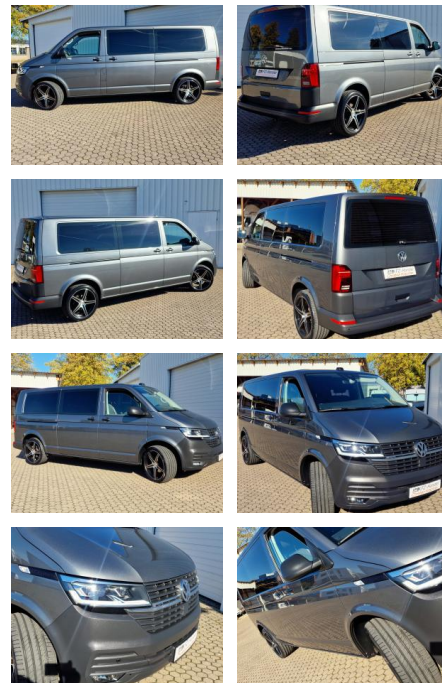

KK00-37-29469Angebotsnr.:

Erstzulassung:	Kilometer:	Farbe:	Leistung:	Kraftstoffart:
09.08.2021	92.590	Grau	110 kW / 150 PS	Diesel

PREIS	FINANZIERUNGSBEISPIEL
43.120 €	Laufzeit: 72 Monate Anzahlung: 25 %
	Basis-Finanzierung:* Mtl. Rate:
	Zielraten-Finanzierung:** 374 € Mtl. Rate

Ausstattung

Besonderheiten

- 4-Motion Allradantrieb
- Scheinwerfer LED
- Rückfahrkamera
- Verkehrszeichenerkennung
- Autom. Distanzregelung (ACC) und Umfeldbeobachtungssystem (Front Assist. bis 210 km/h)
- 20 Zoll LM-Räder NEU
- Langer Radstand
- Apple Car & Android Auto
- T 6.1 Transporter