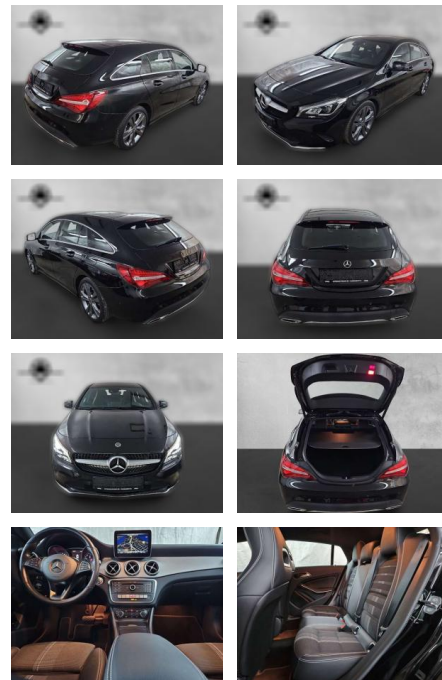

AP38-7491310 Angebotsnr.:

Erstzulassung:	Kilometer:	Farbe:	Leistung:	Kraftstoffart:
01.04.2019	33.500	Schwarz	155 kW / 211 PS	Benzin

PREIS
28.090 €

FINANZIERUNGSBEISPIEL
 Laufzeit: 72 Monate Anzahlung: 25 %
 Basis-Finanzierung:* Mtl. Rate:
 Zielraten-Finanzierung:** **244 €**