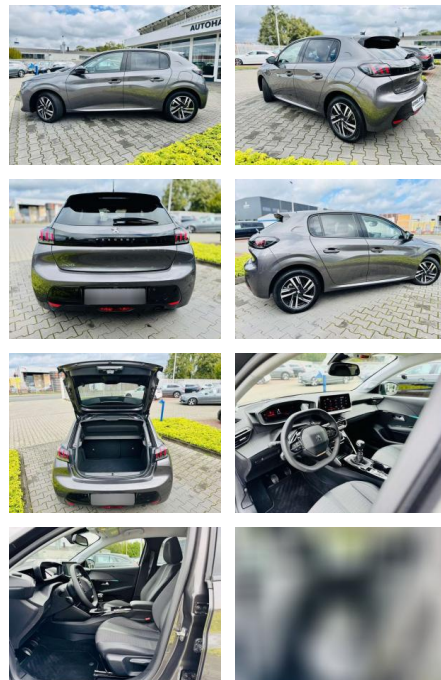

AB97-E 7547 **Angebotsnr.:**

Erstzulassung:	Kilometer:	Farbe:	Leistung:	Kraftstoffart:	Verbr. komb.	CO2-Emission	CO2-Klasse (WLTP)
01.06.2023	10.625	Grau	74 kW / 101 PS	Benzin	5,0 l/100km	114 g/km	C

PREIS
20.010 €

Multimedia

- Radio

Weiteres

- Lackierung: Platinumgrau - metallic
- Polsterung: Stoff / Leder - anthrazit
- Geschwindigkeitsregelanlage ACC / Tempomat
- Servolenkung
- Wegfahrsperre
- Aktiver Spurhalte - Assistent
- Dritte Bremsleuchte TIREFIT 6 - Gang - Schaltgetriebe
- Sitzheizung Vordersitze
- Zentralverriegelung mit Fernbedienung
- Radio Audiosystem RCC Peugeot mit Bluetooth & MP3 fähig
- Gepäckraumabdeckung Eco - LED - Scheinwerfer
- Antriebsschlupfregelung (ASR)
- Bordcomputer
- Geteilte Rückbank
- Außenspiegel elektr. heranklappbar