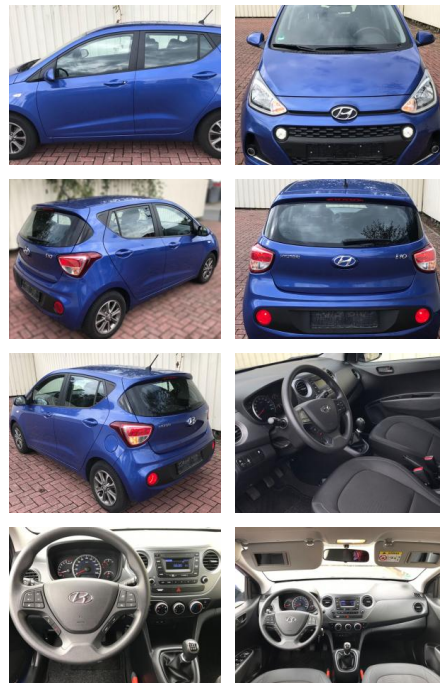

AP19-83884 **Angebotsnr.:**

Erstzulassung:	Kilometer:	Farbe:	Leistung:	Kraftstoffart:	Verbr. komb.	CO2-Emission	CO2-Klasse (WLTP)
25.02.2020	32.507	Diverse	49 kW / 67 PS	Benzin	4,7 l/100km	111 g/km	

PREIS
10.490 €