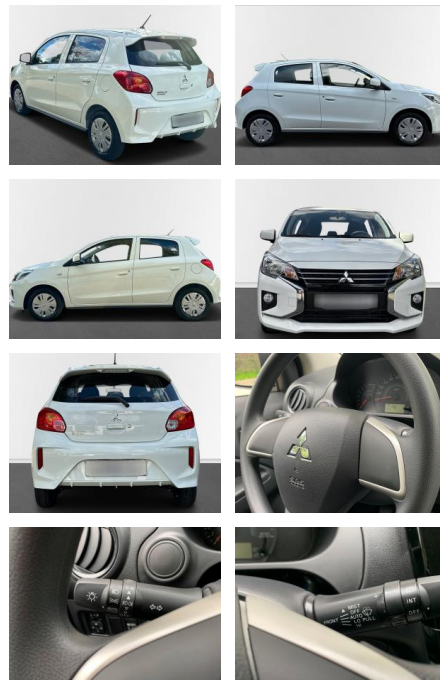

AN17-40111914 **Angebotsnr.:**

Erstzulassung:	Kilometer:	Farbe:	Leistung:	Kraftstoffart:
25.10.2023	3.501	Diverse	52 kW / 71 PS	Benzin

PREIS
11.910 €

FINANZIERUNGSBEISPIEL

Laufzeit: 72 Monate Anzahlung: 25 %
Basis-Finanzierung:* Mtl. Rate:
Zielraten-Finanzierung:** **103 €**