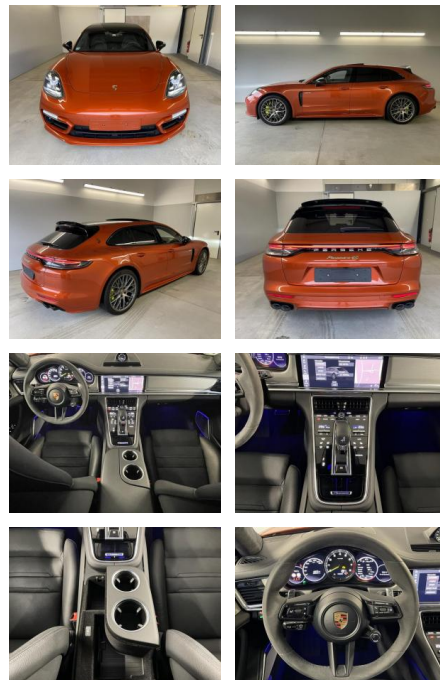

## Porsche Panamera Sport Turismo 4S E-Hybrid

AD32-29967 **Angebotsnr.:**

Erstzulassung:	Kilometer:	Farbe:	Leistung:	Kraftstoffart:
01.11.2020	43.974	Diverse	412 kW / 560 PS	Benzin

**PREIS**  
**93.600 €**

### Multimedia

- Radio
- el. Sitzverstellung
- Navigation mit Bildschirm
- Head UP Display
- Bluetooth