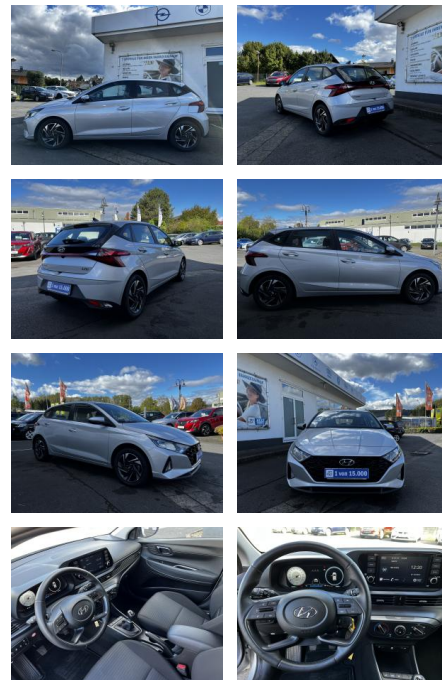

## Hyundai i20 Trend\*Garantie\*Navi\*PDC\*Virtual Komb...

AH18-0000 - Angebotsnr.:

<b>Erstzulassung:</b>	<b>Kilometer:</b>	<b>Farbe:</b>	<b>Leistung:</b>	<b>Kraftstoffart:</b>
12.09.2023	14.000	silber	74 kW / 101 PS	Benzin