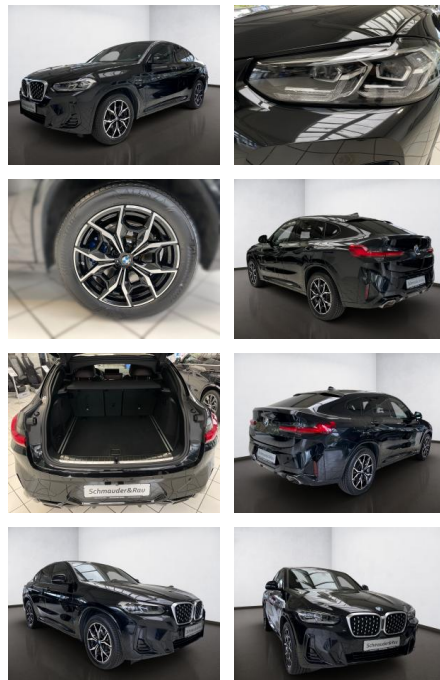

AS08-TS2409-3116015Kkr.:

| Erstzulassung: | Kilometer: | Farbe: | Leistung: | Kraftstoffart: | Verbr. komb. | CO2-Emission | CO2-Klasse (WLTP) |
|----------------|------------|--------|-----------------|----------------|--------------|--------------|-------------------|
| 01.08.2022 | 16.700 | | 210 kW / 286 PS | Diesel | 7,0 l/100km | 182 g/km | G |