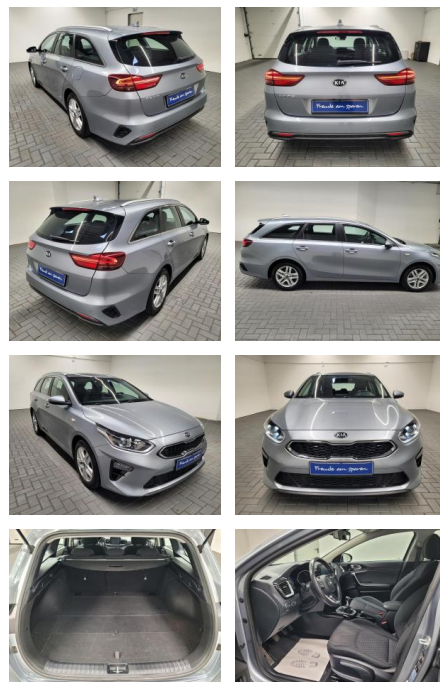

## Kia cee'd / Ceed "Cee'd Sportswagon CarPlay

AM35-29226 **Angebotsnr.:**

Erstzulassung:	Kilometer:	Farbe:	Leistung:	Kraftstoffart:
31.01.2019	108.800		100 kW / 136 PS	Diesel

**PREIS**  
**18.750 €**