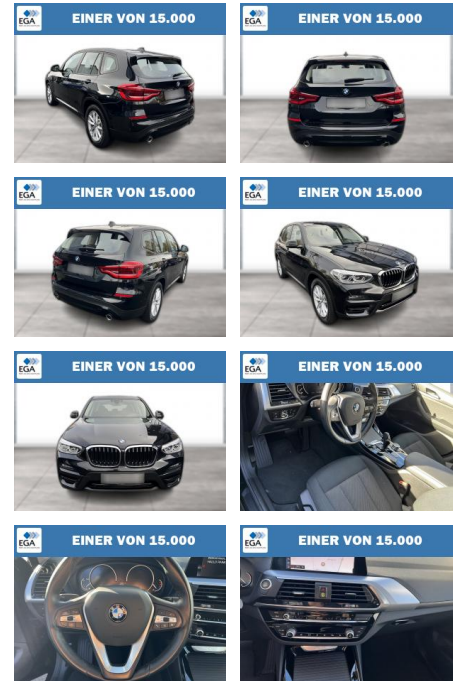

WG08-225543 Angebotsnr.:

Erstzulassung:	Kilometer:	Farbe:	Leistung:	Kraftstoffart:
01.09.2021	64.268	Schwarz	140 kW / 190 PS	Diesel

PREIS	FINANZIERUNGSBEISPIEL	
36.940 €	Laufzeit: 72 Monate	Anzahlung: 25 %
	Basis-Finanzierung:**	Mtl. Rate:
	Zielraten-Finanzierung:**	320 €