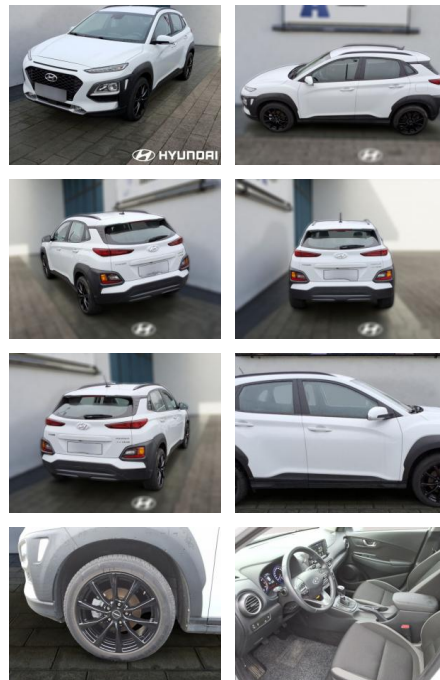

## Hyundai Kona 1.0 TGD Trend

HE03-U495150 **Angebotsnr.:**

Erstzulassung:	Kilometer:	Farbe:	Leistung:	Kraftstoffart:
01.08.2020	42.987	Diverse	88 kW / 120 PS	Benzin

**PREIS**  
**17.430 €**