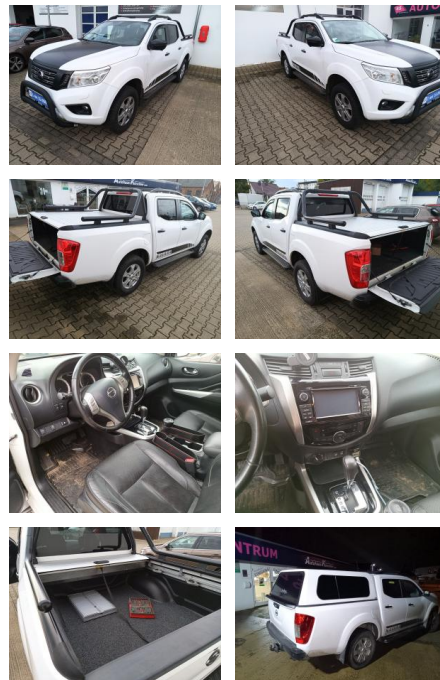

AK78-AK2410-011550260..

Erstzulassung:	Kilometer:	Farbe:	Leistung:	Kraftstoffart:
01.12.2019	95.000		140 kW / 190 PS	Diesel

PREIS
34.170 €

FINANZIERUNGSBEISPIEL

Laufzeit: 72 Monate Anzahlung: 25 %
Basis-Finanzierung:* Mtl. Rate:
Zielraten-Finanzierung:** **296 €**

Multimedia

- el. Sitzverstellung
- Ausstattungs-Paket: Nissan Connect Navigationssystem mit Around View Monitor
- Sitz vorn links elektr. verstellbar

Komfort

- Klimaautomatik
- Front-, Seiten- und weitere Airbags
- Zentralverriegelung
- Bordcomputer
- Automatik
- Fahrer-Informationssystem (FIS) mit Farbdisplay
- Klimaautomatik 2-Zonen
- Zentralverriegelung mit Fernbedienung
- Getriebe Automatik - (7-Stufen)