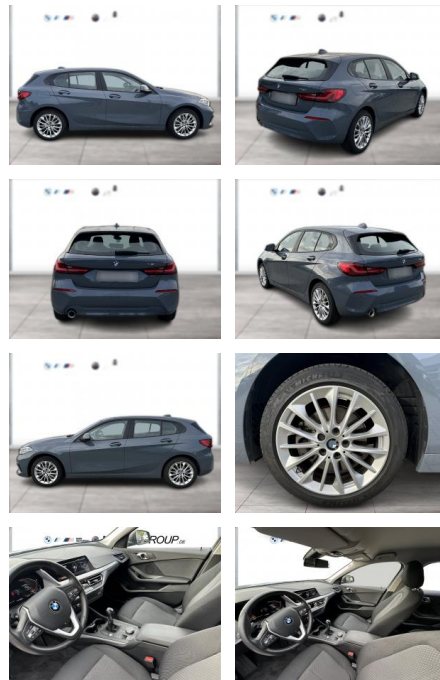

WG04-262891 **Angebotsnr.:**

| Erstzulassung: | Kilometer: | Farbe: | Leistung: | Kraftstoffart: |
|----------------|------------|--------|----------------|----------------|
| 01.09.2023 | 12.400 | Grau | 80 kW / 109 PS | Benzin |