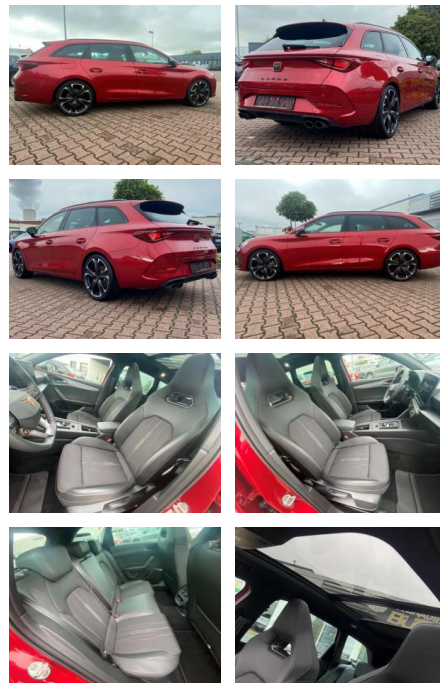

AR35-LR03492 **Angebotsnr.:**

Erstzulassung:	Kilometer:	Farbe:	Leistung:	Kraftstoffart:	Verbr. komb.	CO2-Emission	CO2-Klasse (WLTP)
01.11.2023	9.400	Rot	228 kW / 310 PS	Benzin	8,5 l/100km	192 g/km	G

PREIS
38.050 €