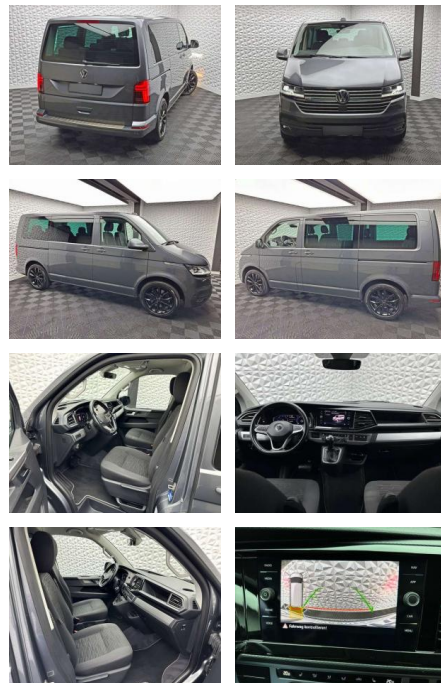

UW00-154554688 Angebotsnr.:

Erstzulassung:	Kilometer:	Farbe:	Leistung:	Kraftstoffart:	Verbr. komb.	CO2-Emission	CO2-Klasse (WLTP)
01.07.2020	93.982	Grau	146 kW / 199 PS	Benzin	7,2 l/100km	189 g/km	G

PREIS
52.990 €

- mit Wischanlage Dekoreinlagen Bright Brushed Grey Leseleuchten vorn (2) LED Trittschwellenleuchten Pollenfilter Innenspiegel mit Abblendautomatik Karosserie/Aufbau: Bus Karosserievariante: Normaldach Kühlergrill schwarz lackiert Lenkrad (Leder) mit Multifunktion Lenksäule (Lenkrad) verstellbar LM-Felgen Mobile Online Dienste App-Connect Mobile Online Dienste We Connect Plus Motor 2
- 0 Ltr. - 146 kW TDI Multimedia-Schnittstelle 2 x USB (Typ C) Nichtraucher-Paket Notrufsystem Radstand 3000 mm Rußpartikelfilter Schadstoffarm nach Abgasnorm Euro 6d-TEMP Schiebetür Lade-/Fahrtraum rechts Seitenairbag / Kopfairbag vorn Servolenkung elektro-mechanisch Sitzbezug / Polsterung Stoff Fahrer- und Beifahrersitz Komfort