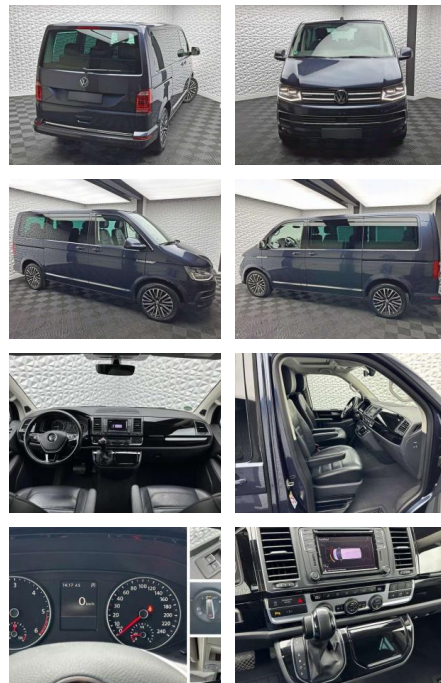

UW00-19778244 Angebotsnr.:

Erstzulassung:	Kilometer:	Farbe:	Leistung:	Kraftstoffart:	Verbr. komb.	CO2-Emission	CO2-Klasse (WLTP)
01.12.2017	87.596	Blau	150 kW / 204 PS	Benzin	6,8 l/100km	178 g/km	G

PREIS
48.870 €