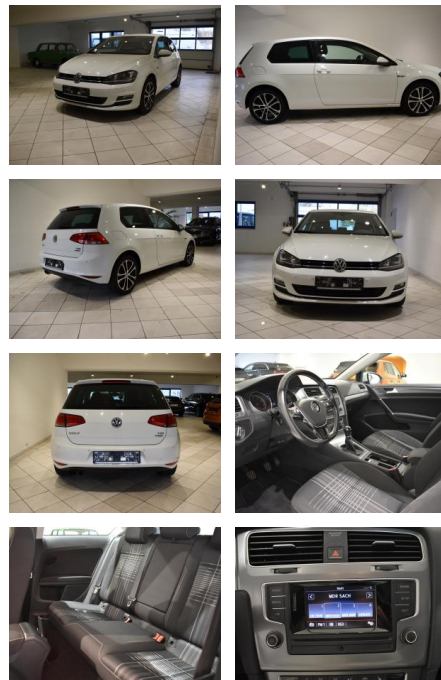

AH44-ATS1119Angebotsnr.:

Erstzulassung:	Kilometer:	Farbe:	Leistung:	Kraftstoffart:
10.12.2015	68.700	Weiß	92 kW / 125 PS	Benzin

PREIS
14.910 €

FINANZIERUNGSBEISPIEL
Laufzeit: 72 Monate Anzahlung: 25 %
Basis-Finanzierung:* Mtl. Rate:
Zielraten-Finanzierung:** **129 €**