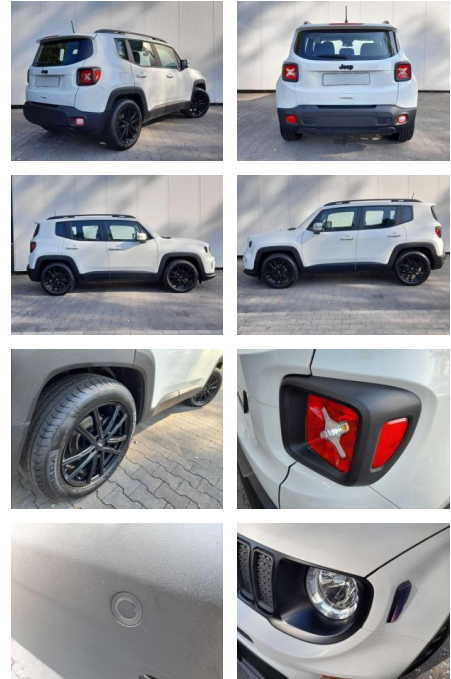

Erstzulassung:	Kilometer:	Farbe:	Leistung:	Kraftstoffart:	Verbr. komb.	CO2-Emission	CO2-Klasse (WLTP)
01.09.2019	59.500	Weiß	88 kW / 120 PS	Benzin	5,6 l/100km	147 g/km	E

PREIS
19.010 €

FINANZIERUNGSBEISPIEL