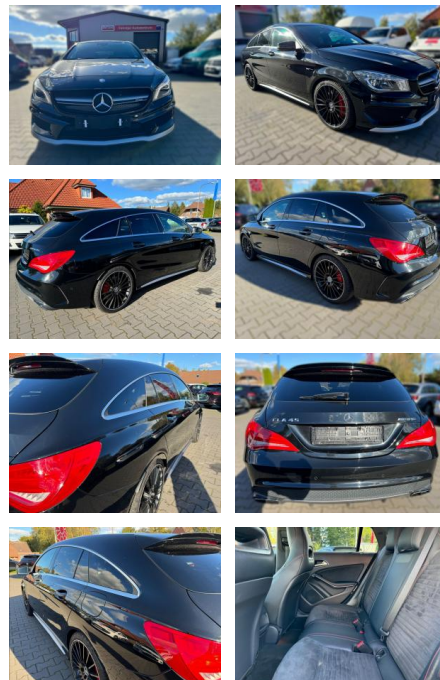

## Mercedes-Benz CLA 45 AMG Shooting Brake 4Matic N...

FA03-40539702 Angebotsnr.:

Erstzulassung:	Kilometer:	Farbe:	Leistung:	Kraftstoffart:	Verbr. komb.	CO2-Emission	CO2-Klasse (WLTP)
26.08.2015	115.986	Diverse	265 kW / 360 PS	Benzin	6,9 l/100km	162 g/km	