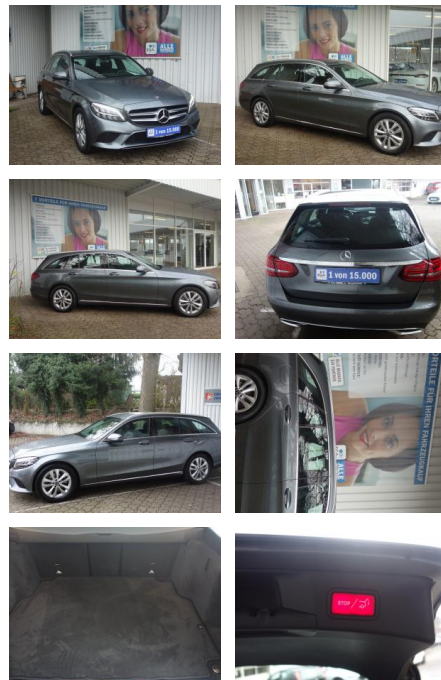

Ihr Ansprechpartner

Herr Karl Pohlmann
E-Mail: verkauf@ap-auto-pohlmann.de
Telefon: 05407 81550

Auto Pohlmann
Werner von Braun Str. 1 - 49134 Wallenhorst - Tel.: 05407 / 81550

Mercedes-Benz C 180 T Avantgarde 9G-TR BUSINESS ...

FL00-W8407WAngebotsnr.:

Erstzulassung:	Kilometer:	Farbe:	Leistung:	Kraftstoffart:
26.09.2019	72.500	Grau	115 kW / 156 PS	Benzin

PREIS
25.250 €

FINANZIERUNGSBEISPIEL
Laufzeit: 72 Monate Anzahlung: 25 %
Basis-Finanzierung:* Mtl. Rate:
Zielraten-Finanzierung:** **219 €**

Vermittlung für:
Repräsentatives Beispiel gem. § 17 Abs. 4 PAngV. Diese Finanzierungsangebote sind Beispiele. Gerne ermitteln wir für Sie Ihr individuelles Angebot.

Ausstattung

Besonderheiten

- 17 Zoll Leichtmetallräder im 5-Doppelspeichen-Design
- Park-Paket mit Rückfahrkamera
- Sitzheizung für Fahrer und Beifahrer
- Aktiver Park-Assistent mit PARKTRONIC
- Rückfahrkamera
- Business-Paket Plus
- 9G-TRONIC
- AVANTGARDE Exterieur
- Advanced Park-Paket
- LED High Performance-Scheinwerfer
- Adaptiver Fernlicht-Assistent
- Advanced Infotainment-Paket
- Komfort-Paket
- AVANTGARDE Interieur
- EASY-PACK Heckklappe
- +++++ WINTERRÄDER ALU GEBRAUCHT
AUFPREIS 590.- EURO +++++