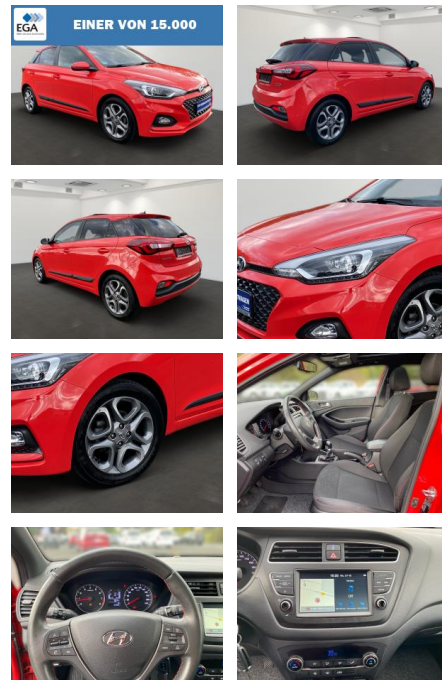

BR01-MD_Z571150
Angebotsnr.:

EINER VON 15.000

Erstzulassung:	Kilometer:	Farbe:	Leistung:	Kraftstoffart:
07.08.2019	63.000	Rot	62 kW / 84 PS	Benzin

PREIS
13.350 €

FINANZIERUNGSBEISPIEL
 Laufzeit: 72 Monate Anzahlung: 25 %
 Basis-Finanzierung:* Mtl. Rate:
 Zielraten-Finanzierung:** **116 €**