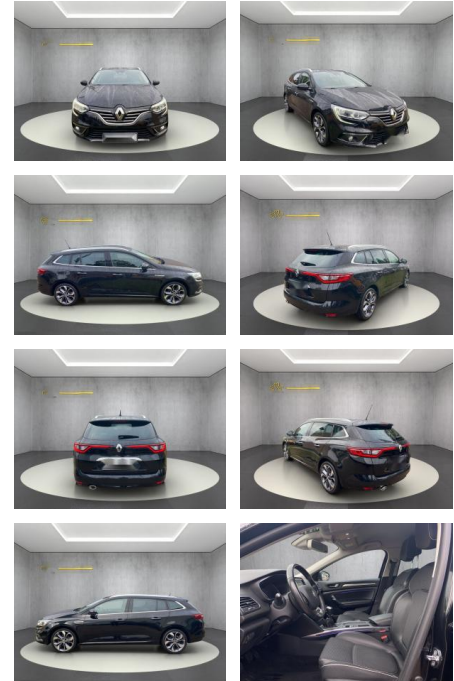

Ihr Ansprechpartner

Herr Karl Pohlmann
E-Mail: verkauf@ap-auto-pohlmann.de
Telefon: 05407 81550

Auto Pohlmann
Werner von Braun Str. 1 - 49134 Wallenhorst - Tel.: 05407 / 81550

Renault Megane BOSE-Edition

WS04-963064 Angebotsnr.:

Erstzulassung:	Kilometer:	Farbe:	Leistung:	Kraftstoffart:
27.08.2019	29.330	Diverse	103 kW / 140 PS	Benzin

PREIS
21.590 €

FINANZIERUNGSBEISPIEL

Laufzeit: 72 Monate   Anzahlung: 25 %
Basis-Finanzierung:*   Mtl. Rate:
Zielraten-Finanzierung:** **187 €**

* Basisfinanzierung: Anzahlung: 5.398 Euro, Laufzeit: 72 Monate, Nettodarlehen: 16.193 Euro, Gesamtbetrag: 25.472 Euro, Zinssätze: 7.71% Sollz. (gebunden), 7.99% eff.
** Zielratenfinanzierung: Anzahlung: 5.398 Euro, Laufzeit: 72 Monate, Nettodarlehen: 16.193 Euro, Zielrate: 11.875 Euro, Gesamtbetrag: 26.076 Euro, Zinssätze: 7.71% Sollz. (gebunden), 7.99% eff.,

Vermittlung für:
Repräsentatives Beispiel gem. § 17 Abs. 4 PAngV. Diese Finanzierungsangebote sind Beispiele. Gerne ermitteln wir für Sie Ihr individuelles Angebot.

Ausstattung

Sicherheit

- Reifendruckkontrollsystem
- PDC Park Distance Control hinten
- Anti-Blockiersystem ABS
- Antischlupfregelung ASC+T
- elektronische Stabilitätskontrolle (ESP / DSP)
- Servolenkung
- Geschwindigkeitsregelung (Tempomat)
- Regensensor
- Kindersitzbefestigung
- PDC Park Distance Control vorne

Multimedia

- Android Auto
- Soundsystem
- USB
- Verkehrszeichenerkennung
- Touchscreen
- Navigation mit Bildschirm
- Bluetooth

Komfort

- Berganfahrassistent
- Front-, Seiten- und weitere Airbags
- Lederlenkrad
- Lordosenstütze
- Massagesitze
- Keyless Entry
- * **Außenspiegel abklappbar** *
- **Außenspiegel beheizbar** *
- **Außenspiegel elektr.** *
- **Einparkhilfe (PDC) Sensoren hinten** *
- **Einparkhilfe (PDC) Sensoren vorne** *
- **Elektr. Fensterheber** *
- **Elektr. Fensterheber vorne/hinten** *
- **Fahrersitz höhenverstellbar** *
- **keyless-Go** *
- **Klimaanlage** *
- **Klimaautomatik** *
- **Klimaautomatik 2 Zonen** *
- **Lederlenkrad** *
- **Klimaautomatik 2 Zonen** *
- **Lederlenkrad** *
- **Lenksäule einstellbar** *
- **Lordosenstütze** *
- **Massagesitze** *
- **Mittelarmlehne** *
- **Rücksitzbank geteilt** *
- **Sitzheizung** *
- **Sitzheizung Vordersitze** *
- **Tempomat** *
- **Touchscreen** *
- **Volldigitales**

- 5 hinten 5
- 5mm * **Gepäck-/Laderaum-Unterteilung aufklappbar** *
- **Gepäckraumabdeckung / Rollo** *
- **Geschwindigkeits-Regelanlage (Tempomat)** *
- **Getriebe 6-Gang** *
- **Heckleuchten LED** *
- **Heckscheibe heizbar** *
- **Innenspiegel mit Ablendautomatik** *
- **Isofix-Aufnahmen für Kindersitz** *
- **Karosserie: 5-türig** *
- **Klimaautomatik 2-Zonen mit autom. Umluft-Control** *
- **Komfort-Paket** *
- **Kopf-Airbag-System hinten** *
- **Kopf-Airbag-System vorn** *
- **Lendenwirbelstütze Sitz vorn links** *
- **Lenkrad (Leder Nappa * 3-Speichen)** *
- **Lenksäule (Lenkrad) höhenverstellbar** *
- **Lenksäule (Lenkrad) längsverstellbar** *
- **Licht- und Regensensor** *
- **LM-Felgen 7x17 (Exception)** *
- **Look-Paket** *
- **Luftdüsen im Fond** *
- **Mittelarmlehne hinten mit Getränkehalter** *
- **Mittelarmlehne vorn mit Ablagefach** *
- **Modularitäts-Paket** *

STÄNDIG ÜBER 15.000 FAHRZEUGE IM BESTAND!