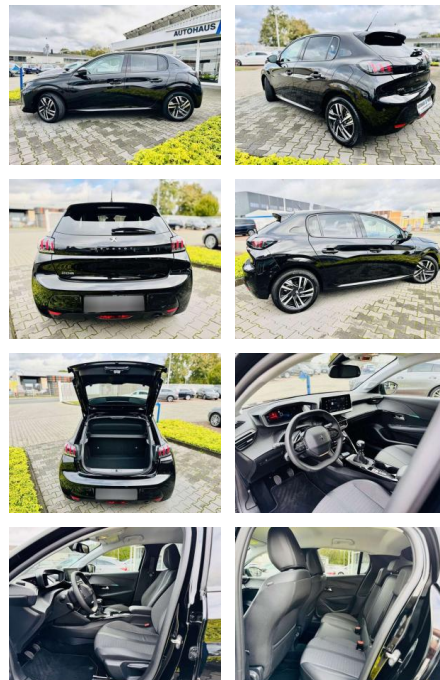

AB97-E 7560 **Angebotsnr.:**

Erstzulassung:	Kilometer:	Farbe:	Leistung:	Kraftstoffart:	Verbr. komb.	CO2-Emission	CO2-Klasse (WLTP)
01.07.2023	13.170	Schwarz	74 kW / 101 PS	Benzin	5,0 l/100km	114 g/km	C

Multimedia

- Radio

Weiteres

- Lackierung: Perleneraschwarz - metallic
- Polsterung: Stoff / Leder - anthrazit
- Geschwindigkeitsregelanlage ACC / Tempomat
- Servolenkung
- Wegfahrsperre
- Aktiver Spurhalte - Assistent
- Dritte Bremsleuchte TIREFIT 6 - Gang - Schaltgetriebe
- Sitzheizung Vordersitze
- Zentralverriegelung mit Funkfernbedienung
- Radio Audiosystem RCC Peugeot mit Bluetooth & MP3 fähig
- Gepäckraumabdeckung Eco - LED - Scheinwerfer
- Antriebsschlupfregelung (ASR)
- Bordcomputer
- Geteilte Rückbank
- Außenspiegel elektr. heranklappbar