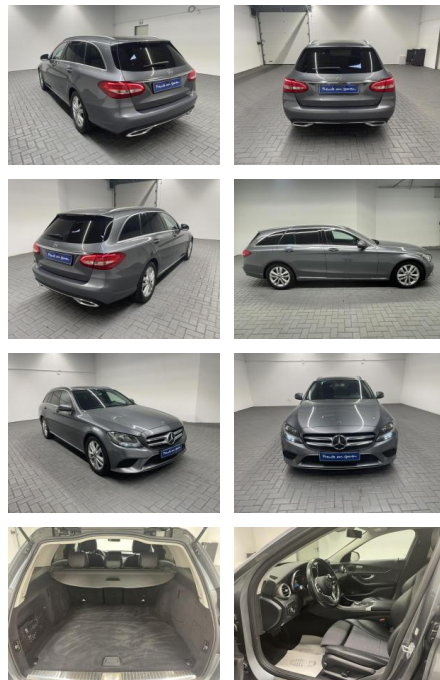

AM35-29263 **Angebotsnr.:**

| | | | | |
|-----------------------|-------------------|---------------|------------------|-----------------------|
| Erstzulassung: | Kilometer: | Farbe: | Leistung: | Kraftstoffart: |
| 18.07.2019 | 117.000 | | 143 kW / 194 PS | Diesel |