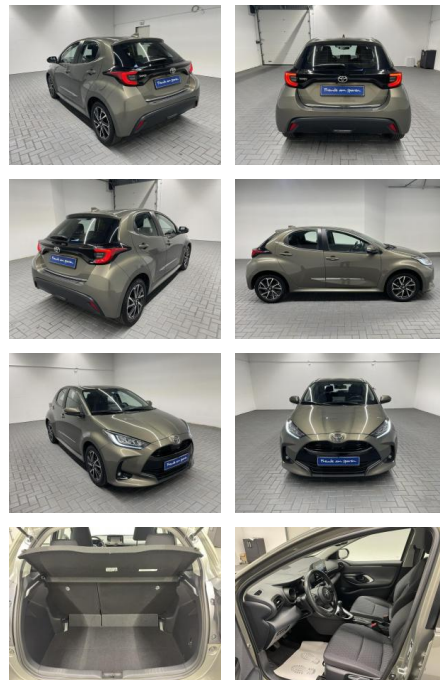

AM35-29272 **Angebotsnr.:**

Erstzulassung:	Kilometer:	Farbe:	Leistung:	Kraftstoffart:
30.11.2020	29.500		92 kW / 125 PS	Benzin

PREIS
21.820 €

FINANZIERUNGSBEISPIEL

Laufzeit: 72 Monate Anzahlung: 25 %
Basis-Finanzierung:* Mtl. Rate:
Zielraten-Finanzierung:** **1189 €**