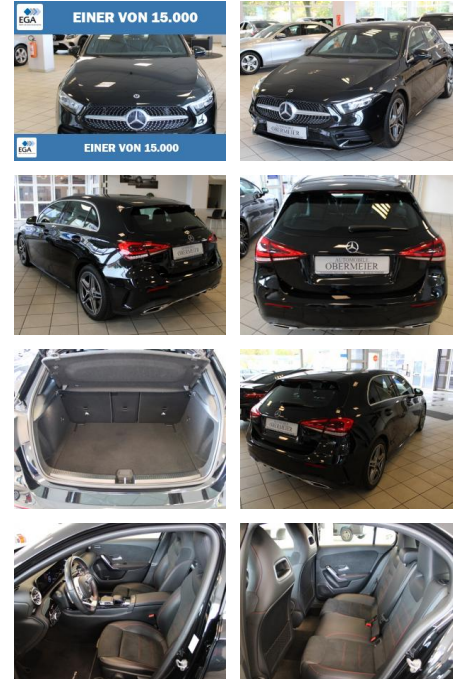

AO15-1 24 G 17 Angebotsnr.:

Erstzulassung:	Kilometer:	Farbe:	Leistung:	Kraftstoffart:
25.11.2019	24.000	Schwarz	120 kW / 163 PS	Benzin

PREIS	FINANZIERUNGSBEISPIEL	
30.360 €	Laufzeit: 72 Monate	Anzahlung: 25 %
	Basis-Finanzierung:**	Mtl. Rate:
	Zielraten-Finanzierung:**	263 €