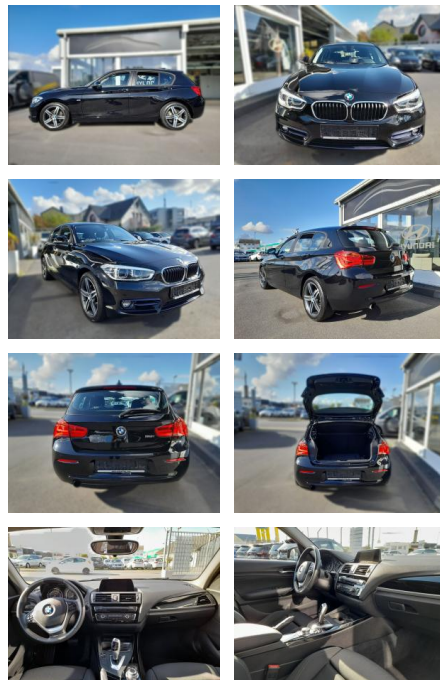

## BMW 118i Sport Line, Automatik, Navi,

SP05-40576350 **Angebotsnr.:**

Erstzulassung:	Kilometer:	Farbe:	Leistung:	Kraftstoffart:	Verbr. komb.	CO2-Emission	CO2-Klasse (WLTP)
25.11.2016	93.000	Diverse	100 kW / 136 PS	Benzin	5,1 l/100km	119 g/km	