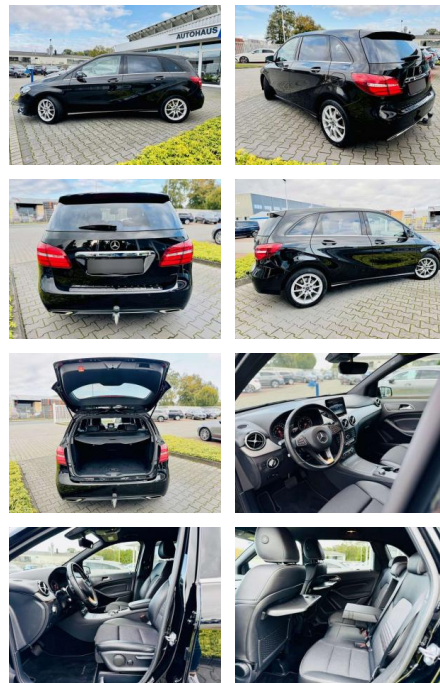

AB97-A 5267 **Angebotsnr.:**

Erstzulassung:	Kilometer:	Farbe:	Leistung:	Kraftstoffart:
01.11.2018	115.755	Schwarz	130 kW / 177 PS	Benzin

PREIS
22.630 €

FINANZIERUNGSBEISPIEL

Laufzeit: 72 Monate Anzahlung: 25 %
Basis-Finanzierung:* Mtl. Rate:
Zielraten-Finanzierung:** **196 €**