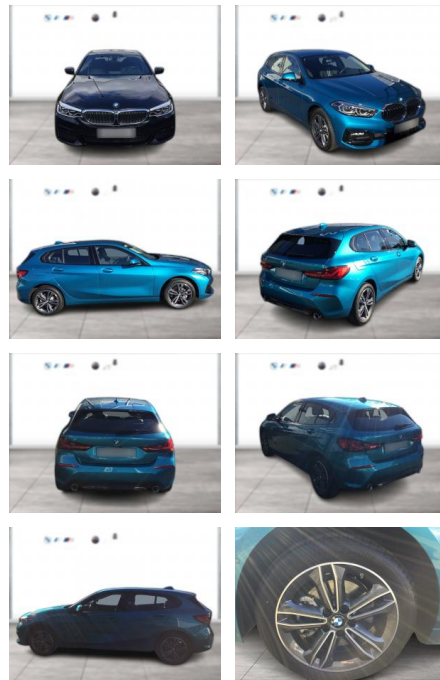

WG03-263459 **Angebotsnr.:**

Erstzulassung:	Kilometer:	Farbe:	Leistung:	Kraftstoffart:
01.10.2023	16.200	Blau	110 kW / 150 PS	Diesel

PREIS
34.880 €

FINANZIERUNGSBEISPIEL

Laufzeit: 72 Monate Anzahlung: 25 %
Basis-Finanzierung:* Mtl. Rate:
Zielraten-Finanzierung:** **303 €**