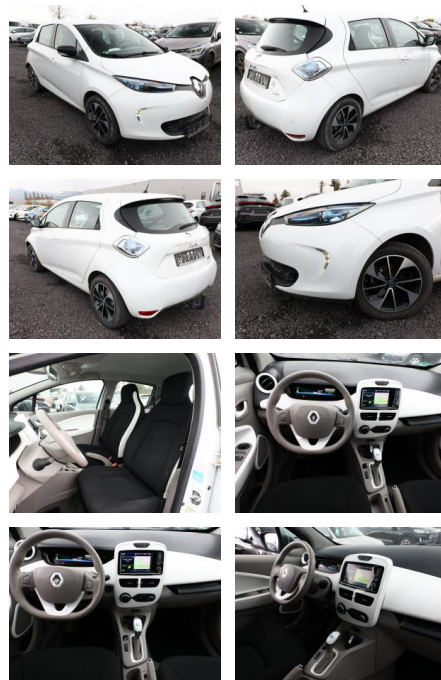

AT27-GW-ABO **Angebotsnr.:**

Erstzulassung:	Kilometer:	Farbe:	Leistung:	Kraftstoffart:
26.11.2018	46.875	Diverse	43 kW / 58 PS	Elektro

PREIS
7.940 €

FINANZIERUNGSBEISPIEL

Laufzeit: 72 Monate Anzahlung: 25 %
Basis-Finanzierung:* Mtl. Rate:
Zielraten-Finanzierung:** Mtl. Rate: **69 €**

Multimedia

- Radio
- Navigation mit Bildschirm
- MP3 Anschluss
- Bluetooth

Komfort

- Zentralverriegelung
- Bordcomputer

Interieur

- el. Fensterheber

Exterieur

- Leichtmetallfelgen