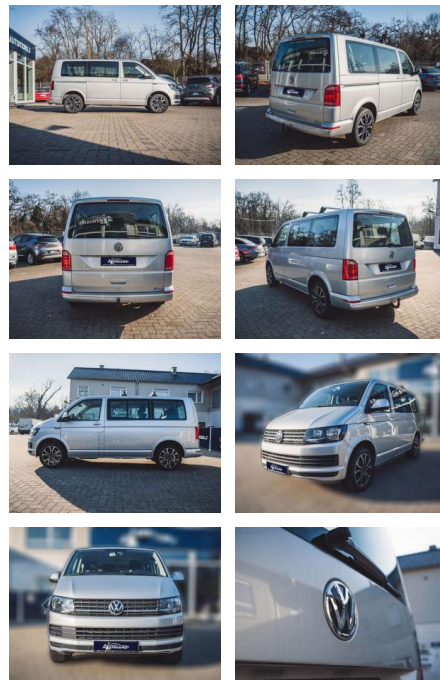

Ihr Ansprechpartner

Herr Karl Pohlmann
E-Mail: verkauf@ap-auto-pohlmann.de
Telefon: 05407 81550

Auto Pohlmann
Werner von Braun Str. 1 - 49134 Wallenhorst - Tel.: 05407 / 81550

Volkswagen T6 Kombi 2.0

AL36-2923 **Angebotsnr.:**

Erstzulassung:	Kilometer:	Farbe:	Leistung:	Kraftstoffart:	Verbr. komb.	CO2-Emission	CO2-Klasse (WLTP)
01.07.2019	72.128	Silber	110 kW / 150 PS	Benzin	6,3 l/100km	165 g/km	F

PREIS
37.030 €

FINANZIERUNGSBEISPIEL
Laufzeit: 72 Monate   Anzahlung: 25 %
Basis-Finanzierung:*   Mtl. Rate:
Zielraten-Finanzierung:** **321 €**

* Basisfinanzierung: Anzahlung: 9.258 Euro, Laufzeit: 72 Monate, Nettodarlehen: 27.773 Euro, Gesamtbetrag: 43.688 Euro, Zinssätze: 7.71% Sollz. (gebunden), 7.99% eff.
** Zielratenfinanzierung: Anzahlung: 9.258 Euro, Laufzeit: 72 Monate, Nettodarlehen: 27.773 Euro, Zielrate: 20.367 Euro, Gesamtbetrag: 44.723 Euro, Zinssätze: 7.71% Sollz. (gebunden), 7.99% eff.,

Vermittlung für:
Repräsentatives Beispiel gem. § 17 Abs. 4 PAngV. Diese Finanzierungsangebote sind Beispiele. Gerne ermitteln wir für Sie Ihr individuelles Angebot.

Ausstattung

Sicherheit

- Anti-Blockiersystem ABS

Multimedia

- Radio

Weiteres

- Diesel
- Der T6 Kombi ist ein geräumiges und komfortables Fahrzeug
- das sich ideal für den Transport größerer Gruppen eignet. Mit Platz für neun Personen können Sie bequem Familie
- Freunde oder Kollegen mitnehmen. Der 2.0-Liter-Motor des T6 Kombi bietet ausreichend Leistung für verschiedene Fahrsituationen. Das DSG-Getriebe sorgt für sanfte Gangwechsel und erhöht den Fahrkomfort. Die Standheizung ermöglicht es Ihnen

- das Fahrzeug vor dem Einsteigen zu heizen
- was besonders in kalten Wetterbedingungen praktisch ist. Die Park Distance Control (PDC) erleichtert das Einparken
- indem sie akustische und visuelle Signale gibt
- wenn Hindernisse erkannt werden. Die Alufelgen verleihen dem T6 Kombi ein attraktives äußeres Erscheinungsbild und tragen zur Gesamtaufwertung des Fahrzeugs bei. Die Anhängerkupplung (AHK) bietet die Möglichkeit
- einen Anhänger anzuschließen
- um zusätzlichen Stauraum oder die Möglichkeit zum Transport größerer Gegenstände zu schaffen. Insgesamt ist der T6 Kombi ein vielseitiges Fahrzeug mit zahlreichen Komfort- und Ausstattungsmerkmalen

- die sowohl für den privaten als auch für den gewerblichen Gebrauch geeignet sind. Finanzierung schon ab 4.99% auch ohne Anzahlung Sonderausstattung: Audiosystem Composition Audio (Radio
- SD-Karten-Schnittstelle
- MP3-Wiedergabefunktion)
- Elektrik-Paket 1
- Fahrassistenz-System: Einparkhilfe vorn und hinten
- Fenster im Lade-/FG-Raum: - schiebbar vorn
- feststehend hinten links
- Heckscheibe heizbar
- mit Wischanlage
- Isofix-Aufnahmen für Kindersitz an Rücksitz
- Lackierung: Metallic-Lackierung
- Mobiltelefon Schnittstelle Bluetooth
- Raucher-Paket
- Sitz-Paket: 9-Sitzer

STÄNDIG ÜBER 15.000 FAHRZEUGE IM BESTAND!