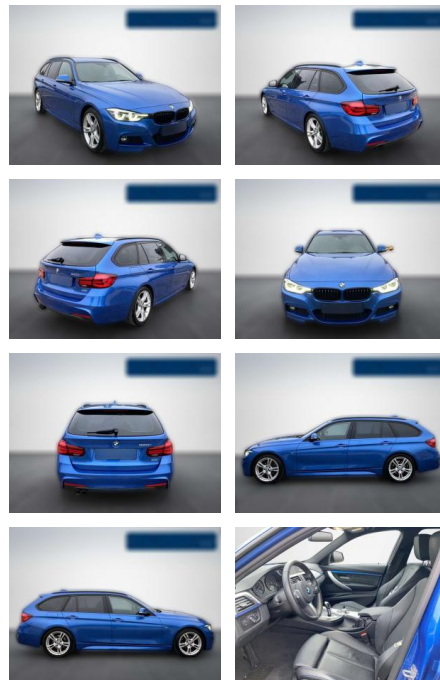

BA02-SI-3797 **Angebotsnr.:**

Erstzulassung:	Kilometer:	Farbe:	Leistung:	Kraftstoffart:
01.09.2018	51.600	Blau	135 kW / 184 PS	Benzin

PREIS
27.150 €

FINANZIERUNGSBEISPIEL

Laufzeit: 72 Monate Anzahlung: 25 %
Basis-Finanzierung:* Mtl. Rate:
Zielraten-Finanzierung:** **236 €**