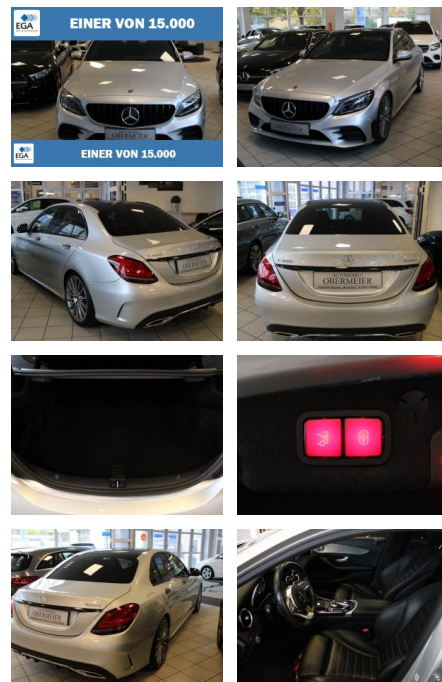

AO15-1 24 G 17 Angebotsnr.:

Erstzulassung:	Kilometer:	Farbe:	Leistung:	Kraftstoffart:
02.05.2019	58.800	Silber	245 kW / 333 PS	Benzin

PREIS	FINANZIERUNGSBEISPIEL	
41.690 €	Laufzeit: 72 Monate	Anzahlung: 25 %
	Basis-Finanzierung:**	Mtl. Rate:
	Zielraten-Finanzierung:**	362 €