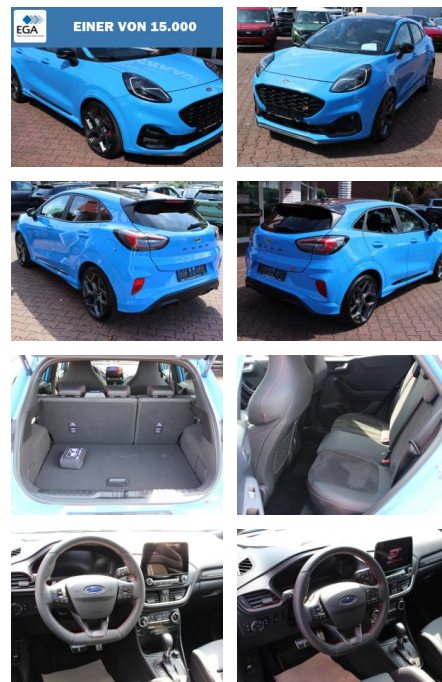

AW00-PE23103 **Angebotsnr.:**

Erstzulassung:	Kilometer:	Farbe:	Leistung:	Kraftstoffart:	Verbr. komb.	CO2-Emission	CO2-Klasse (WLTP)
26.05.2023	10.298	Blau	118 kW / 160 PS	Benzin	6,0 l/100km	136 g/km	E

PREIS	FINANZIERUNGSBEISPIEL	
28.810 €	Laufzeit: 72 Monate	Anzahlung: 25 %
	Basis-Finanzierung:**	Mtl. Rate:
	Zielraten-Finanzierung:**	250 €

Interieur

- Ambiente Licht
- Lederpolsterung
- Multifunktionslenkrad
- el. Fensterheber
- Armlehne vorne
- Sitzheizung

Exterieur

- Sommerreifen
- LED-Tagfahrlicht
- LED-Scheinwerfer
- Leichtmetallfelgen

STÄNDIG ÜBER 15.000 FAHRZEUGE IM BESTAND!