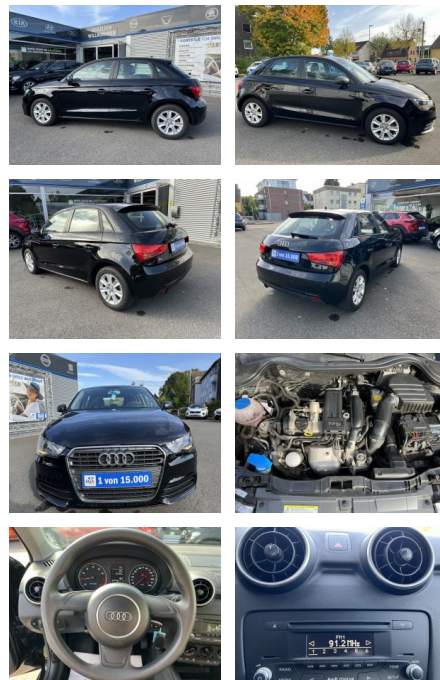

AC00-EB173433Angebotsnr.:

Erstzulassung:	Kilometer:	Farbe:	Leistung:	Kraftstoffart:
12.02.2015	87.547	Schwarz	63 kW / 86 PS	Benzin

PREIS
11.150 €

FINANZIERUNGSBEISPIEL
Laufzeit: 72 Monate Anzahlung: 25 %
Basis-Finanzierung:* Mtl. Rate:
Zielraten-Finanzierung:** Mtl. Rate: **97 €**