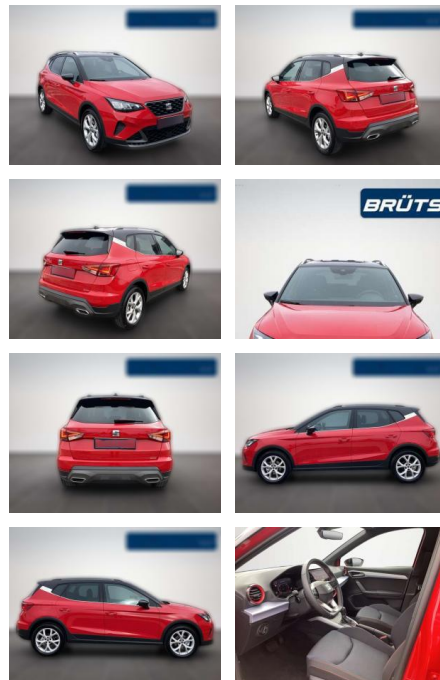

BA02-SI-3804 **Angebotsnr.:**

Erstzulassung:	Kilometer:	Farbe:	Leistung:	Kraftstoffart:	Verbr. komb.	CO2-Emission	CO2-Klasse (WLTP)
01.11.2023	13.500	Rot	81 kW / 110 PS	Benzin	5,8 l/100km	131 g/km	D

PREIS
24.370 €