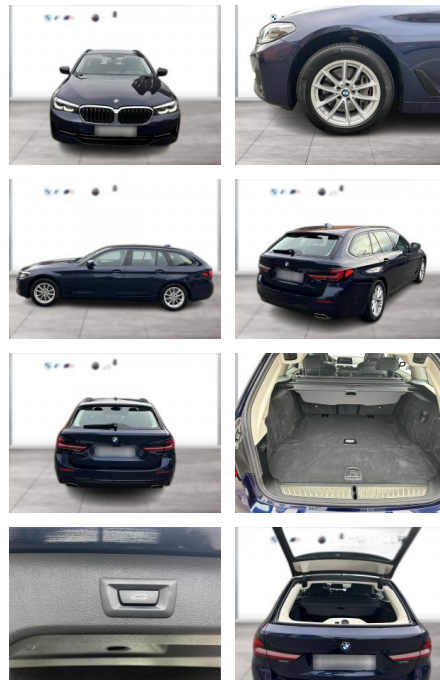

WG09-220068 Angebotsnr.:

Erstzulassung:	Kilometer:	Farbe:	Leistung:	Kraftstoffart:
01.07.2020	40.413	Blau	245 kW / 333 PS	Benzin

PREIS
40.030 €

FINANZIERUNGSBEISPIEL

Laufzeit: 72 Monate Anzahlung: 25 %
Basis-Finanzierung:* Mtl. Rate:
Zielraten-Finanzierung:** **347 €**