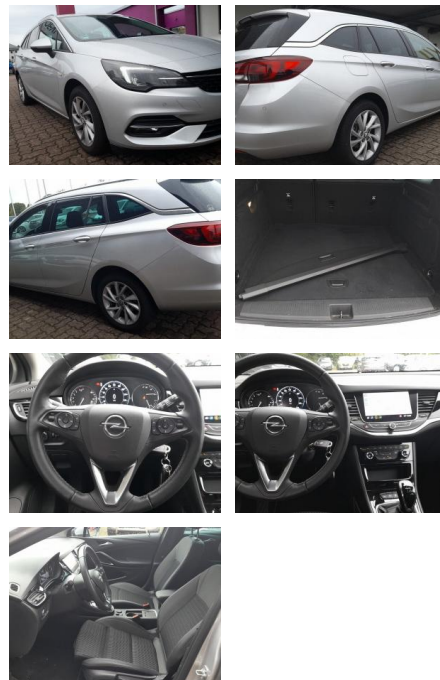

AT27-GW-ABO-1450 Angebotsnr.:

Erstzulassung:	Kilometer:	Farbe:	Leistung:	Kraftstoffart:
17.12.2019	49.450	Silber	96 kW / 131 PS	Benzin

PREIS
14.330 €

FINANZIERUNGSBEISPIEL

Laufzeit: 72 Monate Anzahlung: 25 %
Basis-Finanzierung:* Mtl. Rate:
Zielraten-Finanzierung:** **124 €**

Multimedia

- Radio
- Navigation mit Bildschirm

Komfort

- Zentralverriegelung
- Bordcomputer

Interieur

- Multifunktionslenkrad
- el. Fensterheber
- Sitzheizung

Exterieur

- Leichtmetallfelgen
- metallic
- Nebelscheinwerfer
- Dachreling