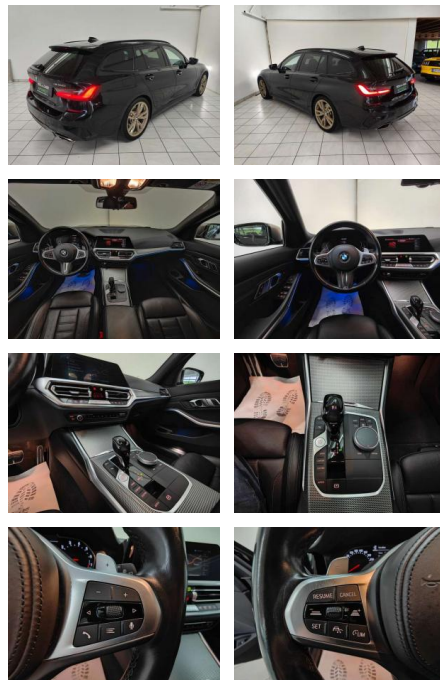

## BMW 340 Touring xDrive \*LASER \*HUD \*AHK\*ACC\*

HA14-L07114 **Angebotsnr.:**

Erstzulassung:	Kilometer:	Farbe:	Leistung:	Kraftstoffart:	Verbr. komb.	CO2-Emission	CO2-Klasse (WLTP)
01.04.2021	97.780	Schwarz	275 kW / 374 PS	Benzin	6,9 l/100km	157 g/km	F