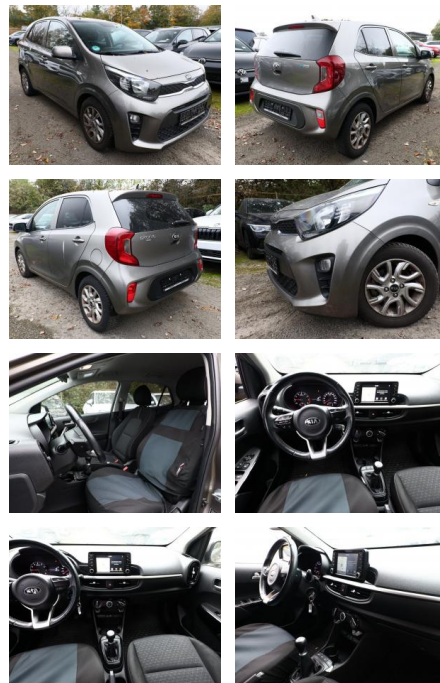

AT27-GW-ASG **Angebotsnr.:**

Erstzulassung:	Kilometer:	Farbe:	Leistung:	Kraftstoffart:
02.12.2019	47.300	Silber	62 kW / 84 PS	Benzin

PREIS
11.040 €

FINANZIERUNGSBEISPIEL

Laufzeit: 72 Monate Anzahlung: 25 %
Basis-Finanzierung:* Mtl. Rate:
Zielraten-Finanzierung:** Mtl. Rate: **96 €**