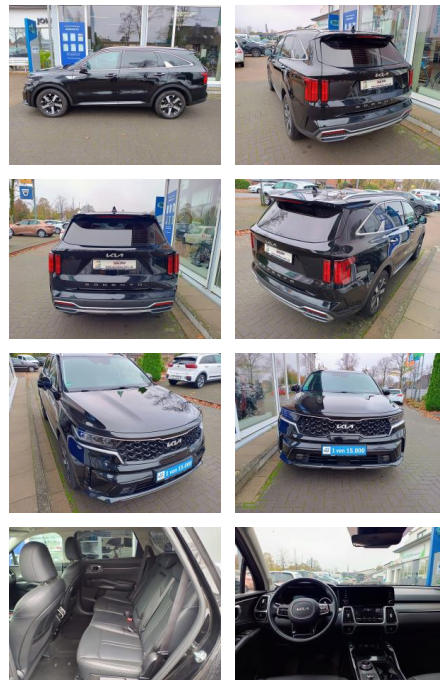

KJ00-KCJ2410 Angebot 2301

Erstzulassung:	Kilometer:	Farbe:	Leistung:	Kraftstoffart:
10.02.2022	66.840	Schwarz	148 kW / 201 PS	Diesel

PREIS
39.110 €

FINANZIERUNGSBEISPIEL

Laufzeit: 72 Monate Anzahlung: 25 %
 Basis-Finanzierung:* Mtl. Rate:
 Zielraten-Finanzierung:** **339 €**