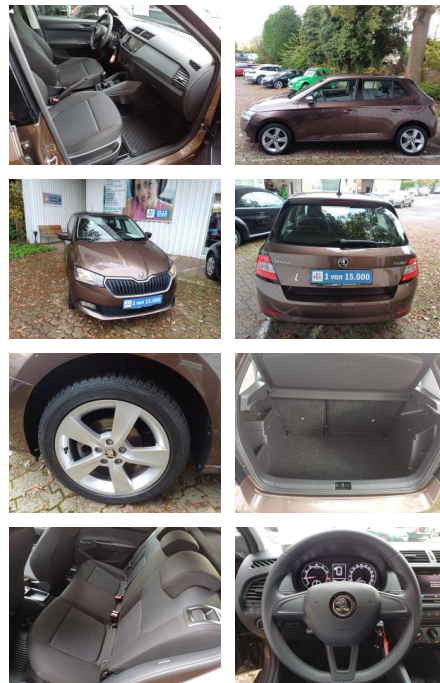

FL00-R6647R2Angebotsnr.:

Erstzulassung:	Kilometer:	Farbe:	Leistung:	Kraftstoffart:
27.12.2019	29.805	Braun	44 kW / 60 PS	Benzin

PREIS
13.060 €

FINANZIERUNGSBEISPIEL
Laufzeit: 72 Monate Anzahlung: 25 %
Basis-Finanzierung:* Mtl. Rate:
Zielraten-Finanzierung:** **113 €**

Vermittlung für:
Repräsentatives Beispiel gem. § 17 Abs. 4 PAngV. Diese Finanzierungsangebote sind Beispiele. Gerne ermitteln wir für Sie Ihr individuelles Angebot.

Ausstattung

Besonderheiten

- Klimaanlage
- Sitzheizung vorn
- Radioempfang digital (DAB)
- Enjoy-Paket
- Einparkhilfe hinten
- LM-Felgen 7x16 (Alore)
- Metallic-Lackierung