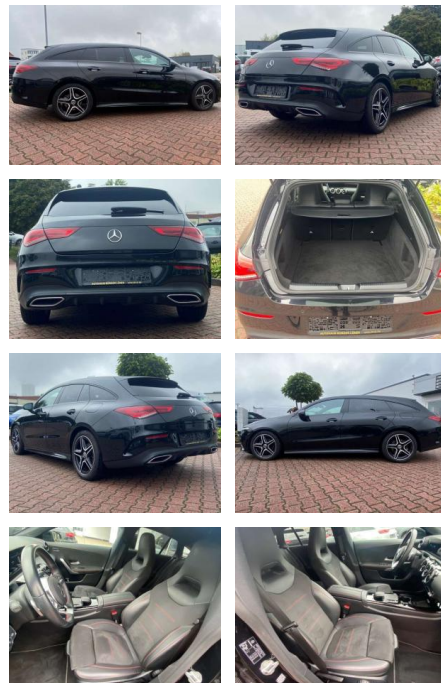

## Mercedes-Benz CLA 200 Shooting Brake LED Navi Ka...

AR35-L238292Angebotsnr.:

Erstzulassung:	Kilometer:	Farbe:	Leistung:	Kraftstoffart:
01.08.2021	61.609	Schwarz	110 kW / 150 PS	Benzin

**PREIS**  
**30.330 €**