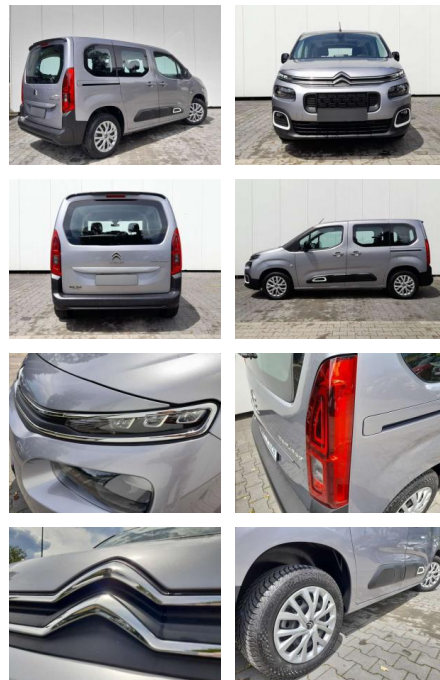

## Citroën Berlingo Berlingo 1.2 Feel

AP08-310806 **Angebotsnr.:**

Erstzulassung:	Kilometer:	Farbe:	Leistung:	Kraftstoffart:	Verbr. komb.	CO2-Emission	CO2-Klasse (WLTP)
01.05.2023	13.500	Grau	81 kW / 110 PS	Benzin	7,0 l/100km	160 g/km	F