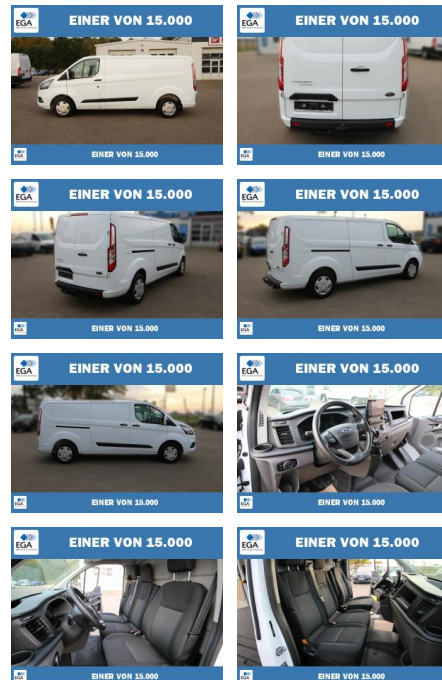

PW01-07751-127 Angebotsnr.:

Erstzulassung:	Kilometer:	Farbe:	Leistung:	Kraftstoffart:
01.02.2023	59.790	Weiß	96 kW / 131 PS	Diesel

PREIS	FINANZIERUNGSBEISPIEL	
27.910 €	Laufzeit: 72 Monate	Anzahlung: 25 %
	Basis-Finanzierung:**	Mtl. Rate:
	Zielraten-Finanzierung:**	242 €