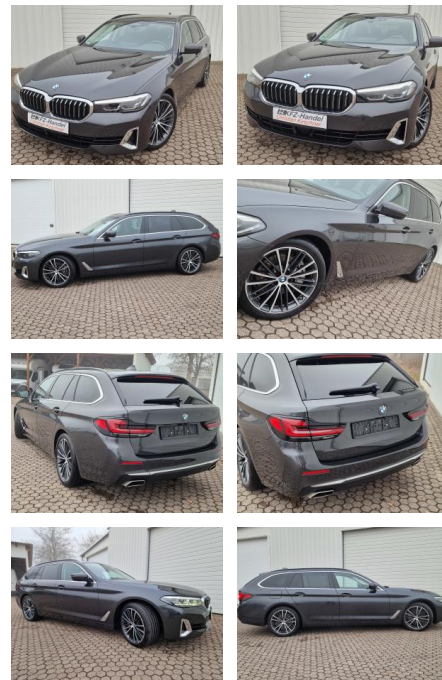

KK00-2-46392-Angebotsnr.:

xDrive*AHK*19 Zoll*ACC

Virtual Cockpit*R-Kam.

Erstzulassung:	Kilometer:	Farbe:	Leistung:	Kraftstoffart:	Verbr. komb.	CO2-Emission	CO2-Klasse (WLTP)
13.02.2023	58.600	Grau	210 kW / 286 PS	Diesel	6,4 l/100km	169 g/km	F