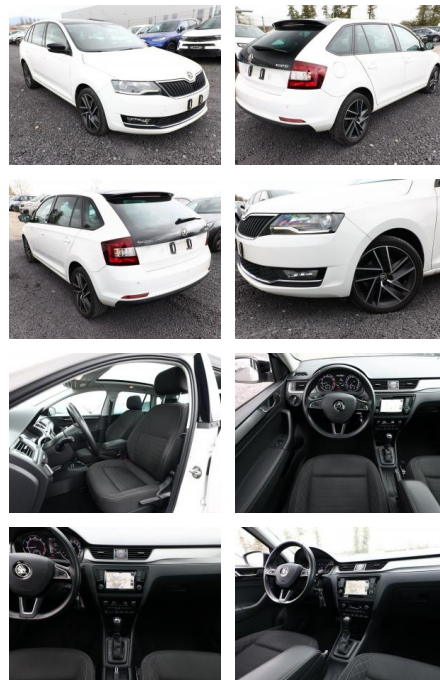

AT27-GW-ABO Auftragsnr.:

Erstzulassung:	Kilometer:	Farbe:	Leistung:	Kraftstoffart:
31.08.2018	75.400	Weiß	92 kW / 125 PS	Benzin

PREIS
14.920 €

FINANZIERUNGSBEISPIEL

Laufzeit: 72 Monate Anzahlung: 25 %
Basis-Finanzierung:* Mtl. Rate:
Zielraten-Finanzierung:** **129 €**

- Sonderlackierung Candy-weiss
- Audio-Navigationssystem Amundsen
- LM-Felgen 17 Zoll
- Reifen 215/40 R17
- Service-/Wartungsintervall 2 Jahre / 30.000 Km
- Lenkrad (Sport/Leder - 3-Speichen) (Handbremshebelgriff Leder / Schalt-/Wählhebelgriff Leder / Lenkrad mit Multifunktion)
- 3-Punkt-Sicherheitsgurte hinten
- 6 Lautsprecher
- Außenspiegel Wagenfarbe
- Brillenfach
- Dachantenne
- Elektr. Bremskraftverteilung (EBV)
- Heckscheibenwischer
- Innenraumfilter: Staub- und Pollenfilter
- Karosserie: 4-türig
- Kopfstützen hinten
- Lenksäule (Lenkrad) höhenverstellbar