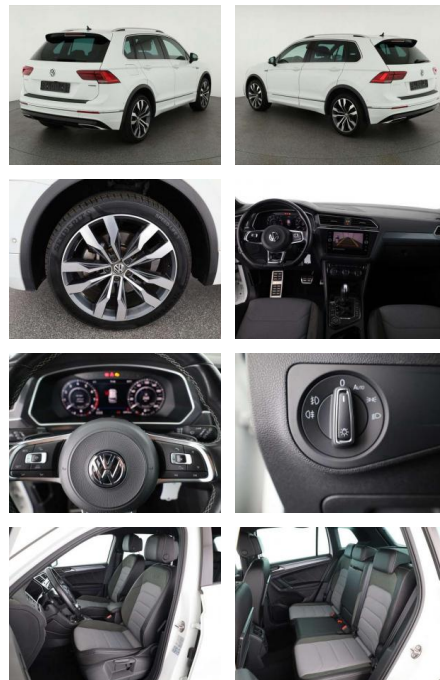

AN07-JW40517 **Angebotsnr.:**

Erstzulassung:	Kilometer:	Farbe:	Leistung:	Kraftstoffart:
01.04.2018	56.000	Weiß	162 kW / 220 PS	Benzin

PREIS
29.320 €

FINANZIERUNGSBEISPIEL

Laufzeit: 72 Monate Anzahlung: 25 %
Basis-Finanzierung:* Mtl. Rate:
Zielraten-Finanzierung:** **254 €**