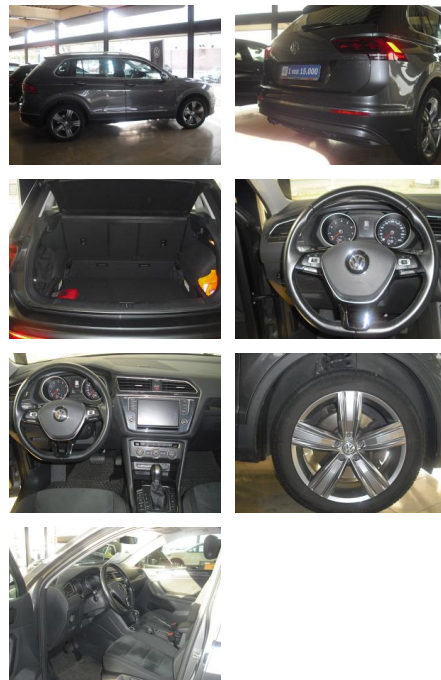

AD34-#9404 **Angebotsnr.:**

Erstzulassung:	Kilometer:	Farbe:	Leistung:	Kraftstoffart:
02.09.2016	85.500	Grau	132 kW / 179 PS	Benzin

PREIS
21.500 €

FINANZIERUNGSBEISPIEL

Laufzeit: 72 Monate Anzahlung: 25 %
Basis-Finanzierung:* Mtl. Rate:
Zielraten-Finanzierung:** **187 €**